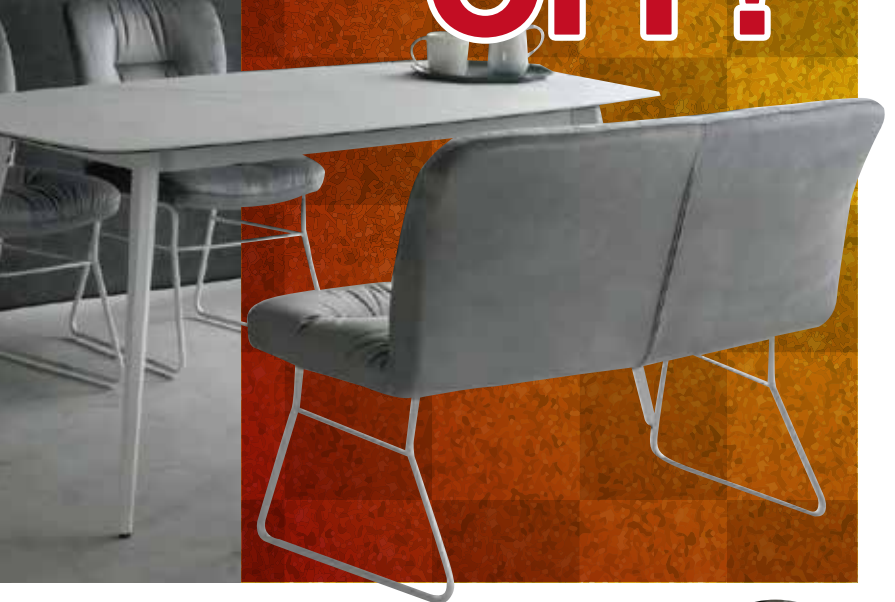

木目の美しさと、
繊細な優しさ。

限定5

ウォールナットの突板を使用した、弓矢の羽根のような矢張り加工の天板が上品で高級感溢れるお部屋を演出。縁が広く作られていないため、お部屋を圧迫することなく空間になじみやすいデザインはファブリックをあしらった座面にも配慮。

食卓5点セット
サイズ/W150×D90×H70cm
¥178,000
¥110,000

38% OFF