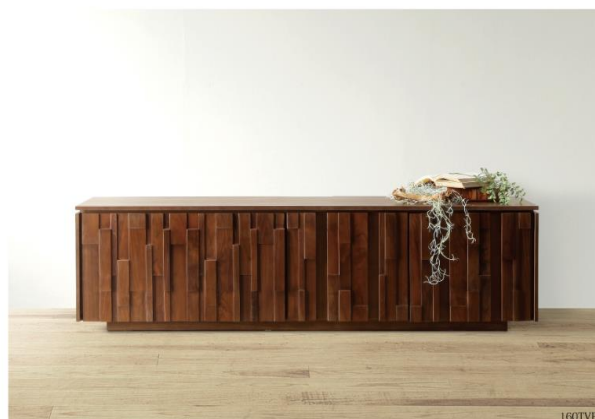

## 『イーリス』

※画像はイメージです。

34サイドテーブル ¥31,700  
W340×D470×H582

60サイドテーブル ¥45,100  
W600×D470×H582

イーリス  
**IIRIS**

材質：扉板 / ウォールナット無垢材  
天板・側板 / ウォールナット突板  
仕上げ：ウレタン塗装

天然木を用いたガラスを扉に挟むことで  
全体のデザインを損なわず、赤外線を通すことが  
出来ます。

156サイドボード

120TVB ¥75,200  
W1205×D420×H412

160TVB ¥93,000  
W1605×D420×H412

200TVB ¥113,000  
W1991×D420×H412

280 (width), 294 (height)

■TVボードは3サイズから選べます。

■サイドボードは2サイズから選べます。

■サイドテーブルは2サイズから選べます。