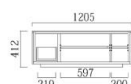

## 『イーリス』

※画像はイメージです。

34サイドテーブル ¥31,700  
W340×D470×H582

60サイドテーブル ¥45,100  
W600×D470×H582

イーリス  
**IIRIS**

材質：扉板 / ウォールナット無垢材  
天板・側板 / ウォールナット突板  
仕上げ：ウレタン塗装

天然木を用いたガラスを扉に挟むことで  
全体のデザインを損なわず、赤外線を通すことが  
出来ます。

156サイドボード

120TVB ¥75,200  
W1205×D420×H412

160TVB ¥93,000  
W1605×D420×H412

200TVB ¥113,000  
W1991×D420×H412

280 (width), 294 (height)

■TVボードは3サイズから選べます。

■サイドボードは2サイズから選べます。

■サイドテーブルは2サイズから選べます。

■色はウォールナットのみになります。

118サイドボード ¥116,200  
W1181×D420×H712

156サイドボード ¥145,800  
W1565×D420×H712

品群	アイテム	商品名	サイズ	税込価格	本体価格
TVボードアイテム					
161	13442	イーリス120TVB	W 1205 D 420 H 412	¥71,280	<b>¥64,800</b>
161	13431	イーリス160TVB	W 1605 D 420 H 412	¥82,280	<b>¥74,800</b>
161	13443	イーリス200TVB	W 1991 D 420 H 412	¥98,780	<b>¥89,800</b>
サイドボードアイテム					
164	78	イーリス118サイドボード	W 1181 D 420 H 712	¥98,780	<b>¥89,800</b>
164	77	イーリス156サイドボード	W 1565 D 420 H 712	¥118,800	<b>¥108,000</b>
サイドテーブルアイテム					
102	3679	イーリス34サイドテーブル	W 340 D 470 H 582	¥27,280	<b>¥24,800</b>
102	3680	イーリス60サイドテーブル	W 600 D 470 H 582	¥38,280	<b>¥34,800</b>