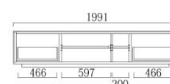

## 『イーリス』

※画像はイメージです。

34サイドテーブル ¥31,700  
W340×D470×H582

60サイドテーブル ¥45,100  
W600×D470×H582

イーリス  
**IIRIS**

材質：扉板 / ウォールナット無垢材  
天板・側板 / ウォールナット突板  
仕上げ：ウレタン塗装

天然木を用いたガラスを扉に挟むことで  
全体のデザインを損なわず、赤外線を通すことが  
出来ます。

156サイドボード

120TVB ¥75,200  
W1205×D420×H412

160TVB ¥93,000  
W1605×D420×H412

200TVB ¥113,000  
W1991×D420×H412

280 (width), 294 (height)

■TVボードは3サイズから選べます。

■サイドボードは2サイズから選べます。

■サイドテーブルは2サイズから選べます。

■色はウォールナットのみになります。

118サイドボード ¥116,200  
W1181×D420×H712

156サイドボード ¥145,800  
W1565×D420×H712

品群	アイテム	商品名	サイズ	税込価格	本体価格
TVボードアイテム					
161	13442	イーリス120TVB	W 1205 D 420 H 412	¥71,280	<b>¥64,800</b>
161	13431	イーリス160TVB	W 1605 D 420 H 412	¥82,280	<b>¥74,800</b>
161	13443	イーリス200TVB	W 1991 D 420 H 412	¥98,780	<b>¥89,800</b>
サイドボードアイテム					
164	78	イーリス118サイドボード	W 1181 D 420 H 712	¥98,780	<b>¥89,800</b>
164	77	イーリス156サイドボード	W 1565 D 420 H 712	¥118,800	<b>¥108,000</b>
サイドテーブルアイテム					
102	3679	イーリス34サイドテーブル	W 340 D 470 H 582	¥27,280	<b>¥24,800</b>
102	3680	イーリス60サイドテーブル	W 600 D 470 H 582	¥38,280	<b>¥34,800</b>