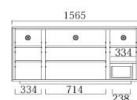

156サイドボード

120TVB ¥75,200  
W1205×D420×H412

160TVB ¥93,000  
W1605×D420×H412

200TVB ¥113,000  
W1991×D420×H412

280 (width), 294 (height)

■TVボードは3サイズから選べます。

■サイドボードは2サイズから選べます。

■サイドテーブルは2サイズから選べます。

■色はウォールナットのみになります。

118サイドボード ¥116,200  
W1181×D420×H712

156サイドボード ¥145,800  
W1565×D420×H712

品群	アイテム	商品名	サイズ	税込価格	本体価格
TVボードアイテム					
161	13442	イーリス120TVB	W 1205 D 420 H 412	¥71,280	<b>¥64,800</b>
161	13431	イーリス160TVB	W 1605 D 420 H 412	¥82,280	<b>¥74,800</b>
161	13443	イーリス200TVB	W 1991 D 420 H 412	¥98,780	<b>¥89,800</b>
サイドボードアイテム					
164	78	イーリス118サイドボード	W 1181 D 420 H 712	¥98,780	<b>¥89,800</b>
164	77	イーリス156サイドボード	W 1565 D 420 H 712	¥118,800	<b>¥108,000</b>
サイドテーブルアイテム					
102	3679	イーリス34サイドテーブル	W 340 D 470 H 582	¥27,280	<b>¥24,800</b>
102	3680	イーリス60サイドテーブル	W 600 D 470 H 582	¥38,280	<b>¥34,800</b>