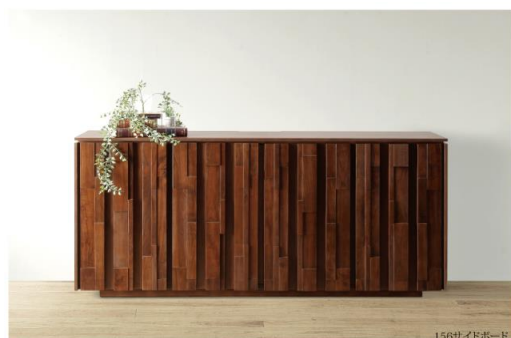

## 『イーリス』

※画像はイメージです。

34サイドテーブル ¥31,700  
W340×D470×H582

60サイドテーブル ¥45,100  
W600×D470×H582

イーリス  
**IIRIS**

材質：扉板 / ウォールナット無垢材  
天板・側板 / ウォールナット突板  
仕上げ：ウレタン塗装

天然木を用いたガラスを扉に挟むことで  
全体のデザインを損なわず、赤外線を通すことが  
出来ます。

156サイドボード

120TVB ¥75,200  
W1205×D420×H412

160TVB ¥93,000  
W1605×D420×H412

200TVB ¥113,000  
W1991×D420×H412

280 (width), 294 (height)

■TVボードは3サイズから選べます。

■サイドボードは2サイズから選べます。

■サイドテーブルは2サイズから選べます。