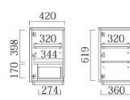

## 『イーリス』

※画像はイメージです。

34サイドテーブル ¥31,700  
W340×D470×H582

60サイドテーブル ¥45,100  
W600×D470×H582

イーリス  
**IIRIS**

材質：扉板 / ウォールナット無垢材  
天板・側板 / ウォールナット突板  
仕上げ：ウレタン塗装

天然木を用いたガラスを扉に挟むことで  
全体のデザインを損なわず、赤外線を通すことが  
出来ます。

156サイドボード

120TVB ¥75,200  
W1205×D420×H412

160TVB ¥93,000  
W1605×D420×H412

200TVB ¥113,000  
W1991×D420×H412

280 (width), 294 (height)

■TVボードは3サイズから選べます。

■サイドボードは2サイズから選べます。

■サイドテーブルは2サイズから選べます。

■色はウォールナットのみになります。

118サイドボード ¥116,200  
W1181×D420×H712

156サイドボード ¥145,800  
W1565×D420×H712

品群	アイテム	商品名	サイズ	税込価格	本体価格
TVボードアイテム					
161	13442	イーリス120TVB	W 1205 D 420 H 412	¥71,280	<b>¥64,800</b>
161	13431	イーリス160TVB	W 1605 D 420 H 412	¥82,280	<b>¥74,800</b>
161	13443	イーリス200TVB	W 1991 D 420 H 412	¥98,780	<b>¥89,800</b>
サイドボードアイテム					
164	78	イーリス118サイドボード	W 1181 D 420 H 712	¥98,780	<b>¥89,800</b>
164	77	イーリス156サイドボード	W 1565 D 420 H 712	¥118,800	<b>¥108,000</b>
サイドテーブルアイテム					
102	3679	イーリス34サイドテーブル	W 340 D 470 H 582	¥27,280	<b>¥24,800</b>
102	3680	イーリス60サイドテーブル	W 600 D 470 H 582	¥38,280	<b>¥34,800</b>