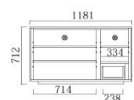

156サイドボード

120TVB ¥75,200  
W1205×D420×H412

160TVB ¥93,000  
W1605×D420×H412

200TVB ¥113,000  
W1991×D420×H412

280 (width), 294 (height)

■TVボードは3サイズから選べます。

■サイドボードは2サイズから選べます。

■サイドテーブルは2サイズから選べます。

■色はウォールナットのみになります。

118サイドボード ¥116,200  
W1181×D420×H712

156サイドボード ¥145,800  
W1565×D420×H712

品群	アイテム	商品名	サイズ	税込価格	本体価格
TVボードアイテム					
161	13442	イーリス120TVB	W 1205 D 420 H 412	¥71,280	<b>¥64,800</b>
161	13431	イーリス160TVB	W 1605 D 420 H 412	¥82,280	<b>¥74,800</b>
161	13443	イーリス200TVB	W 1991 D 420 H 412	¥98,780	<b>¥89,800</b>
サイドボードアイテム					
164	78	イーリス118サイドボード	W 1181 D 420 H 712	¥98,780	<b>¥89,800</b>
164	77	イーリス156サイドボード	W 1565 D 420 H 712	¥118,800	<b>¥108,000</b>
サイドテーブルアイテム					
102	3679	イーリス34サイドテーブル	W 340 D 470 H 582	¥27,280	<b>¥24,800</b>
102	3680	イーリス60サイドテーブル	W 600 D 470 H 582	¥38,280	<b>¥34,800</b>