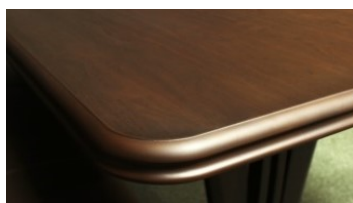

まるでソファの様なくつろぎ感

『RBT 食卓セット』

■キャスター6個採用

■天板形状

■チェア:アイボリー

■50mm厚でボリュームが有り、高級感のある仕上がりになっています。

■チェアの張地は2色でアイボリーとダークからお選びいただけます。

■一般的なソファと同じ座面のSバネ仕様で座り心地にも拘っています。