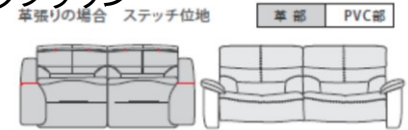

## 『MOV』・・・ゆったり寛ぎ派の方におすすめです

■ 貴方の寛ぎにフィット → 背中と座面が体型と座り方に応じて可動。

■ 背・座クッションはファスナーにて脱着可能。

→ 将来的にパーツのみ交換も可能です。

■ 間口60cmでも搬入可能 → アーム部分取り外し可能です。

■ 高さが選べるオプション木脚対応 (H50/H100)

2色・・・NA:ナチュラル / DB:ダークブラウン

**本革\_納期:約45日**