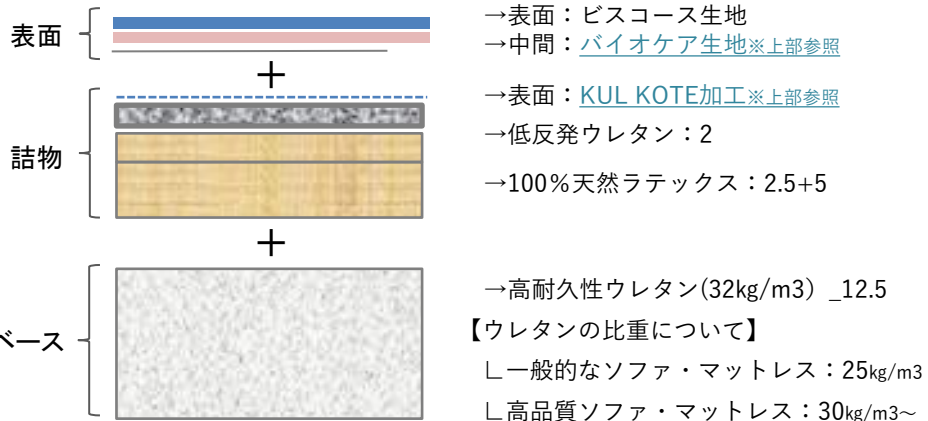

TOGETHA 360

【硬さが選べるマットレス】

表面はしっかりコシのある適度な硬さ。
裏面はココナッツファイバーとの組み合わせで硬めに。
硬さが選べる新感覚のマットレス。
ツインベッドでお求めの方へおすすめです。

【主な構造】

【サイズ・価格】

	サイズmm(幅×奥行×厚み)	税込価格
S:シングル	970×1950×260	¥89,800
SD:セミダブル	1200×1950×260	¥109,800
D:ダブル	1400×1950×260	¥129,800
WD:ワイドダブル	1520×1950×260	¥149,800

Point :

☑ふんわりだけど、沈まない

特性が違う素材を合わせることで、
柔らかくも、しっかりした寝心地を実現。
* 低反発フォーム + ラテックスフォーム

☑アメリカ生まれの最先端技術

低反発フォームの上部に「クルコート」と呼ばれる調温特殊加工を施しており、
寝床内環境を快適にします。

☑電磁波を遠ざけ、健康で快適に

表面生地の下部に「バイオケアファブリック」と呼ばれる特殊層を入れ、睡眠中の電磁波の
接触を緩和し、快眠に繋がります
(接触緩和率：98.5% ※トルコBOYTEKS社調査)

【主な構造】

Hotel Suite

ふわっとした気持ち良さと、
寝返りのしやすさが特徴。
上質な寝心地をお求めのあなたに。

※4年連続受賞_2016-2019

【サイズ・価格】

	サイズmm(幅×奥行×厚み)	税込価格
S:シングル	970 × 1950 × 280	¥139,800
SD:セミダブル	1200 × 1950 × 280	¥169,800
D:ダブル	1400 × 1950 × 280	¥199,800
WD:ワイドダブル	1520 × 1950 × 280	¥229,800