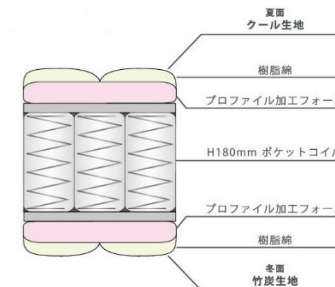

# SW-RE33

883515

夏面：クール生地

両面使える  
クール生地  
&  
竹炭生地

冬面：竹炭生地

SLEEPWELL

For comfortable sleep

SW-RE33

夏と冬でリバーシブルに使える、両面ピロートップ仕様。  
夏面にはクール生地、冬面には竹炭生地を採用。  
鉄枠線無しのヨーロッパ仕様マットレスは端まで寝心地快適。

ポケットコイルについて

ポケットコイル平行配列3ゾーン構造採用

コイル数 **324個**  
※シングルサイズ

生地について

両面使える  
クール生地  
&  
竹炭生地

夏面にはひんやりとした肌触りの【クール生地】を、冬面にはしっとり柔らかな肌触りの【竹炭生地】を使用。

### 厚さ33cm!!の極ふわマットレス

マットレスの厚さ33cm。両面ピロートップ仕様のポケットコイルマットレスです。鉄枠線無しのヨーロッパ仕様マットレスは、端までふんわり柔らかな寝心地。