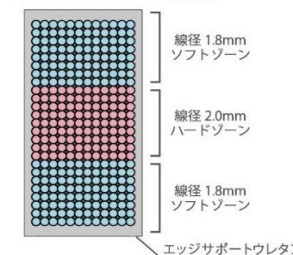

夏と冬でリバーシブルに使える、両面ピロートップ仕様。  
夏面にはクール生地、冬面には竹炭生地を採用。  
鉄枠線無しのヨーロッパ仕様マットレスは端まで寝心地快適。

ポケットコイルについて

ポケットコイル平行配列3ゾーン構造採用

コイル数 **324個**  
※シングルサイズ

生地について

両面使える  
クール生地  
&  
竹炭生地

夏面にはひんやりとした肌触りの【クール生地】を、冬面にはしっとり柔らかな肌触りの【竹炭生地】を使用。

### 厚さ33cm!!の極ふわマットレス

マットレスの厚さ33cm。両面ピロートップ仕様のポケットコイルマットレスです。鉄枠線無しのヨーロッパ仕様マットレスは、端までふんわり柔らかな寝心地。

### ポケットコイル平行配列3ゾーン構造採用

ポケットコイル平行配列3ゾーン構造採用

身体の部位に合わせて、3ゾーンに硬さを変えたポケットコイルが正しい寝姿勢をサポート。柔らかな寝心地ですが、寝返りもし易くなっています。

シングル

セミダブル

ダブル

商品名	①SW-RE33 S7マット	②SW-RE33 SD7マット	③SW-RE33 D7マット
アイテム	243-10055	243-10056	243-10057
サイズ	W97 D195 H30 cm	W120 D195 H30 cm	W140 D195 H30 cm
カラー	※両面で生地の色が異なります	※両面で生地の色が異なります	※両面で生地の色が異なります
金額	<b>¥49,800 (税込)</b>	<b>¥59,800 (税込)</b>	<b>¥69,800 (税込)</b>