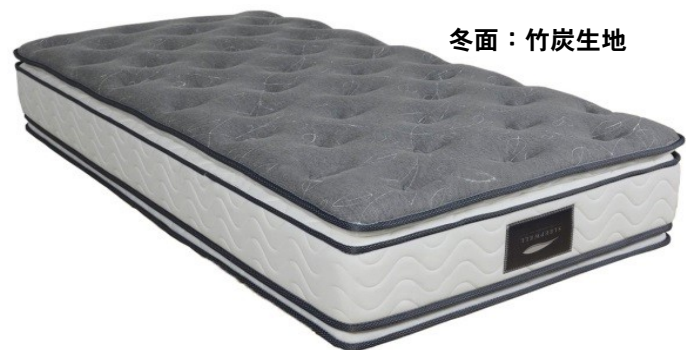

[内部構造]H180mmポケットコイル  
【中国製】

# SW-RE33

883515

夏面：クール生地

両面使える  
クール生地  
&  
竹炭生地

冬面：竹炭生地

SLEEPWELL

For comfortable sleep

SW-RE33

夏と冬でリバーシブルに使える、両面ピロートップ仕様。  
夏面にはクール生地、冬面には竹炭生地を採用。  
鉄枠線無しのヨーロッパ仕様マットレスは端まで寝心地快適。

ポケットコイルについて

ポケットコイル平行配列3ゾーン構造採用

コイル数 **324個**  
※シングルサイズ

生地について

両面使える  
クール生地  
&  
竹炭生地

夏面にはひんやりとした肌触りの【クール生地】を、冬面にはしっとり柔らかな肌触りの【竹炭生地】を使用。

### ポケットコイル平行配列3ゾーン構造採用

ポケットコイル平行配列3ゾーン構造採用

身体の部位に合わせて、3ゾーンに硬さを変えたポケットコイルが正しい寝姿勢をサポート。柔らかな寝心地ですが、寝返りもし易くなっています。

シングル

セミダブル

ダブル

商品名	①SW-RE33 S7マット	②SW-RE33 SD7マット	③SW-RE33 D7マット
アイテム	243-10055	243-10056	243-10057
サイズ	W97 D195 H30 cm	W120 D195 H30 cm	W140 D195 H30 cm
カラー	※両面で生地の色が異なります	※両面で生地の色が異なります	※両面で生地の色が異なります
金額	<b>¥49,800 (税込)</b>	<b>¥59,800 (税込)</b>	<b>¥69,800 (税込)</b>