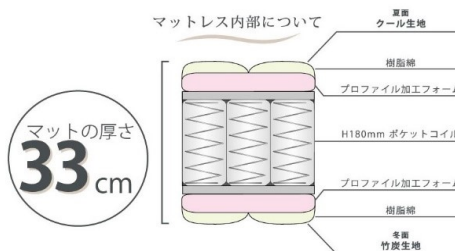

[内部構造]H180mmポケットコイル  
【中国製】

# SW-RE33

883515

夏面：クール生地

両面使える  
クール生地  
&  
竹炭生地

冬面：竹炭生地

SLEEPWELL

For comfortable sleep

SW-RE33

夏と冬でリバーシブルに使える、両面ピロートップ仕様。  
夏面にはクール生地、冬面には竹炭生地を採用。  
鉄枠線無しのヨーロッパ仕様マットレスは端まで寝心地快適。

ポケットコイルについて

ポケットコイル平行配列3ゾーン構造採用

コイル数 **324個**  
※シングルサイズ

生地について

両面使える  
クール生地  
&  
竹炭生地

夏面にはひんやりとした肌触りの【クール生地】を、冬面にはしっとり柔らかな肌触りの【竹炭生地】を使用。

### 厚さ33cm!!の極ふわマットレス

マットレスの厚さ33cm。両面ピロートップ仕様のポケットコイルマットレスです。鉄枠線無しのヨーロッパ仕様マットレスは、端までふんわり柔らかな寝心地。