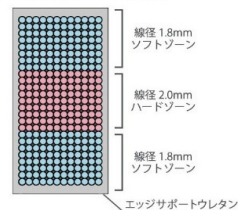

# SW-RE33

883515

夏面：クール生地

両面使える  
クール生地  
&  
竹炭生地

冬面：竹炭生地

SLEEPWELL

For comfortable sleep

SW-RE33

夏と冬でリバーシブルに使える、両面ピロートップ仕様。  
夏面にはクール生地、冬面には竹炭生地を採用。  
鉄枠線無しのヨーロッパ仕様マットレスは端まで寝心地快適。

ポケットコイルについて

ポケットコイル平行配列3ゾーン構造採用

コイル数 **324個**  
※シングルサイズ

生地について

両面使える  
クール生地  
&  
竹炭生地

夏面にはひんやりとした肌触りの【クール生地】を、冬面にはしっとり柔らかな肌触りの【竹炭生地】を使用。

### 厚さ33cm!!の極ふわマットレス

マットレスの厚さ33cm。両面ピロートップ仕様のポケットコイルマットレスです。鉄枠線無しのヨーロッパ仕様マットレスは、端までふんわり柔らかな寝心地。