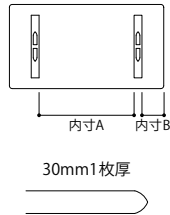

- NEW RAPT ベンチは+¥2,000にて承ります。
- チェアは+¥1,000にて承ります。

※商品のご注文方法、材質・カラーの詳細につきましてはP3・4をご確認ください。

LD テーブル H650

ST-□57607 タイプ 天板厚30mm

品番	脚	サイズ	内寸A	内寸B	C	M	BW	R
ST-57657	2本	W2000×D1000×H650	1620 (1120)	110 (360)			¥271,000	¥226,000
ST-57607	2本	W1800×D900×H650	1520 (1020)	60 (310)			¥236,000	¥197,000
ST-57557	2本	W1650×D900×H650	1370 (1020)	60 (235)			¥229,000	¥191,000
ST-57507	2本	W1500×D900×H650	1170 (820)	85 (260)			¥222,000	¥185,000
ST-57457	2本	W1350×D850×H650	1020	85			¥211,000	¥176,000

※W1500以上の2本脚は、脚の取付位置を2ヶ所より選ぶことができます。

※高さの変更は、+¥15,000にて承ります。(対応高さH660・H670・H680・H710・H720・H730)
天板取付板での調整となります。

ST-□57604 タイプ 4本脚

ST-□57602 タイプ 2本脚

ダイニングテーブル H700

ST-□57604・ST-□57602 タイプ 天板厚30mm

品番	脚	サイズ	内寸A	内寸B	C	M	BW	R
ST-57654	4本	W2000×D1000×H700	1710	710			¥271,000	¥226,000
ST-57652	2本	W2000×D1000×H700	1620 (1120)	110 (360)				
ST-57604	4本	W1800×D900×H700	1510	610			¥236,000	¥197,000
ST-57602	2本	W1800×D900×H700	1520 (1020)	60 (310)				
ST-57554	4本	W1650×D900×H700	1360	610			¥229,000	¥191,000
ST-57552	2本	W1650×D900×H700	1370 (1020)	60 (235)				
ST-57504	4本	W1500×D900×H700	1210	610			¥222,000	¥185,000
ST-57502	2本	W1500×D900×H700	1170 (820)	85 (260)				
ST-57454	4本	W1350×D850×H700	1060	560			¥211,000	¥176,000
ST-57452	2本	W1350×D850×H700	1020	85				