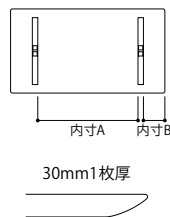

※W1500以上の2本脚は、脚の取付位置を2ヶ所より選ぶことができます。

※高さの変更は、+¥15,000にて承ります。(対応高さH660・H670・H680・H710・H720・H730)
天板取付板での調整となります。

ST-□57604 タイプ 4本脚

ST-□57602 タイプ 2本脚

ダイニングテーブル H700

ST-□57604・ST-□57602 タイプ 天板厚30mm

品番	脚	サイズ	内寸A	内寸B	C	M	BW	R
ST-57654	4本	W2000×D1000×H700	1710	710			¥271,000	¥226,000
ST-57652	2本	W2000×D1000×H700	1620 (1120)	110 (360)				
ST-57604	4本	W1800×D900×H700	1510	610			¥236,000	¥197,000
ST-57602	2本	W1800×D900×H700	1520 (1020)	60 (310)				
ST-57554	4本	W1650×D900×H700	1360	610			¥229,000	¥191,000
ST-57552	2本	W1650×D900×H700	1370 (1020)	60 (235)				
ST-57504	4本	W1500×D900×H700	1210	610			¥222,000	¥185,000
ST-57502	2本	W1500×D900×H700	1170 (820)	85 (260)				
ST-57454	4本	W1350×D850×H700	1060	560			¥211,000	¥176,000
ST-57452	2本	W1350×D850×H700	1020	85				

※W1500以上の2本脚は、脚の取付位置を2ヶ所より選ぶことができます。

※LDチェアとテーブル4本脚のセットをご希望の場合は脚をカットして高さを合わせてください。
+¥4,000にて承ります。

ST-□13604 タイプ 4本脚

ST-□13602 タイプ 2本脚

ダイニングテーブル

ST-□13604・ST-□13602タイプ 天板厚30mm

品番	脚	サイズ	内寸A	内寸B	BW	R
ST-13654	4本	W2000×D1000×H700	1670 (1300)	670		¥256,000
ST-13652	2本	W2000×D1000×H700	1500 (1120)	150 (340)		¥214,000
ST-13604	4本	W1800×D900×H700	1470 (1100)	570		¥222,000
ST-13602	2本	W1800×D900×H700	1460 (980)	70 (310)		¥185,000
ST-13554	4本	W1650×D900×H700	1320 (1100)	570		¥214,000
ST-13552	2本	W1650×D900×H700	1310 (980)	70 (235)		¥179,000
ST-13504	4本	W1500×D850×H700	1170	520		¥205,000
ST-13502	2本	W1500×D850×H700	1160 (980)	70 (160)		¥171,000
ST-13454	4本	W1350×D800×H700	1020	470		¥194,000
ST-13452	2本	W1350×D800×H700	680	235		¥162,000