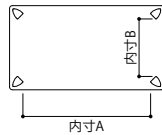

- NEW RAPT ベンチは+¥2,000にて承ります。
- チェアは+¥1,000にて承ります。

※商品のご注文方法、材質・カラーの詳細につきましてはP3・4をご確認ください。

LD テーブル H650

ST-□57607 タイプ 天板厚30mm

品番	脚	サイズ	内寸A	内寸B	C	M	BW	R
ST-57657	2本	W2000×D1000×H650	1620 (1120)	110 (360)			¥271,000	¥226,000
ST-57607	2本	W1800×D900×H650	1520 (1020)	60 (310)			¥236,000	¥197,000
ST-57557	2本	W1650×D900×H650	1370 (1020)	60 (235)			¥229,000	¥191,000
ST-57507	2本	W1500×D900×H650	1170 (820)	85 (260)			¥222,000	¥185,000
ST-57457	2本	W1350×D850×H650	1020	85			¥211,000	¥176,000

※W1500以上の2本脚は、脚の取付位置を2ヶ所より選ぶことができます。

※高さの変更は、+¥15,000にて承ります。(対応高さH660・H670・H680・H710・H720・H730)
天板取付板での調整となります。

ST-□57604 タイプ 4本脚

ST-□57602 タイプ 2本脚

ダイニングテーブル H700

ST-□57604・ST-□57602 タイプ 天板厚30mm

品番	脚	サイズ	内寸A	内寸B	C	M	BW	R
ST-57654	4本	W2000×D1000×H700	1710	710			¥271,000	¥226,000
ST-57652	2本	W2000×D1000×H700	1620 (1120)	110 (360)				
ST-57604	4本	W1800×D900×H700	1510	610			¥236,000	¥197,000
ST-57602	2本	W1800×D900×H700	1520 (1020)	60 (310)				
ST-57554	4本	W1650×D900×H700	1360	610			¥229,000	¥191,000
ST-57552	2本	W1650×D900×H700	1370 (1020)	60 (235)				
ST-57504	4本	W1500×D900×H700	1210	610			¥222,000	¥185,000
ST-57502	2本	W1500×D900×H700	1170 (820)	85 (260)				
ST-57454	4本	W1350×D850×H700	1060	560			¥211,000	¥176,000
ST-57452	2本	W1350×D850×H700	1020	85				