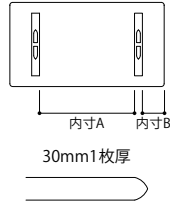

LD テーブル H650

ST-□57607 タイプ 天板厚30mm

品番	脚	サイズ	内寸A	内寸B	C	M	BW	R
ST-57657	2本	W2000×D1000×H650	1620 (1120)	110 (360)			¥271,000	¥226,000
ST-57607	2本	W1800×D900×H650	1520 (1020)	60 (310)			¥236,000	¥197,000
ST-57557	2本	W1650×D900×H650	1370 (1020)	60 (235)			¥229,000	¥191,000
ST-57507	2本	W1500×D900×H650	1170 (820)	85 (260)			¥222,000	¥185,000
ST-57457	2本	W1350×D850×H650	1020	85			¥211,000	¥176,000

※W1500以上の2本脚は、脚の取付位置を2ヶ所より選ぶことができます。

※高さの変更は、+¥15,000にて承ります。(対応高さH660・H670・H680・H710・H720・H730)
天板取付板での調整となります。