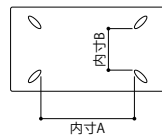

ST-□13602 タイプ 2本脚